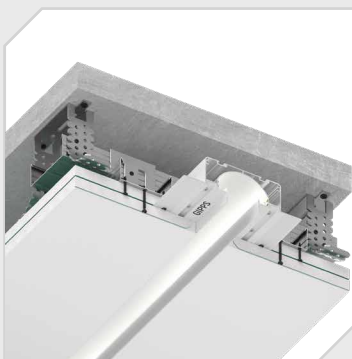

НИШЕВАЯ СВЕТОВАЯ ЛИНИЯ
GIPPS 35 БЕЛАЯ