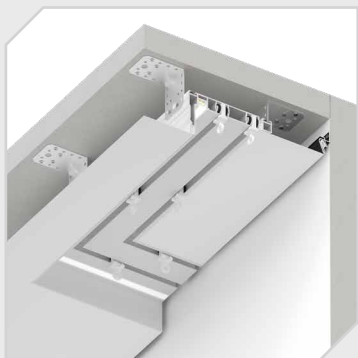

КАРНИЗ SLOTT PARSEK,
БЕЛЫЙ

монтаж	поворот	стык со стеной
6600 ₺ / м.п.	2500 ₺ / шт.	3270 ₺ / шт.

ВНИМАНИЕ! Цены на монтаж указаны с учетом всех необходимых материалов (профиль, заглушки, соединители).