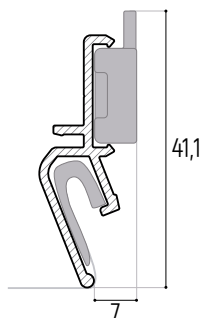

AIRKRAAB 2.0

монтаж
1990 ₺ / м.п.

обработка внутреннего угла
300 ₺ / шт.

обработка внешнего угла
800 ₺ / шт.

ВНИМАНИЕ! Цены на монтаж указаны с учетом всех необходимых материалов (профиль, заглушки, соединители).