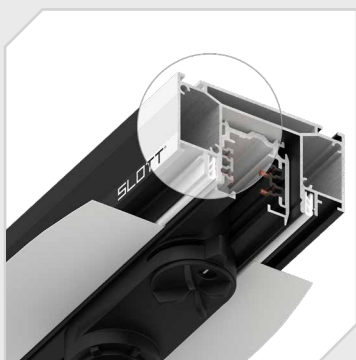

SLOTT INTRUDER

СИСТЕМА ДЛЯ ВСТРАИВАНИЯ
ТРЕХФАЗНОГО ТРЕКА SLOTT INTRUDER
(ВИДИМЫЙ ФИКСАТОР СВЕТИЛЬНИКА)

монтаж	обрыв на заглушке	поворот	стык со стеной
5270 ₺ / м.п.	2040 ₺ / шт.	2000 ₺ / шт.	2500 ₺ / шт.

СИСТЕМА ДЛЯ ВСТРАИВАНИЯ
ТРЕХФАЗНОГО ТРЕКА SLOTT INTRUDER
(СКРЫТЫЙ ФИКСАТОР СВЕТИЛЬНИКА)