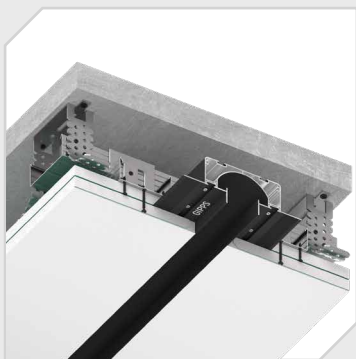

НИШЕВАЯ СВЕТОВАЯ ЛИНИЯ GIPPS 35

НИШЕВАЯ СВЕТОВАЯ ЛИНИЯ
GIPPS 35 ЧЁРНАЯ