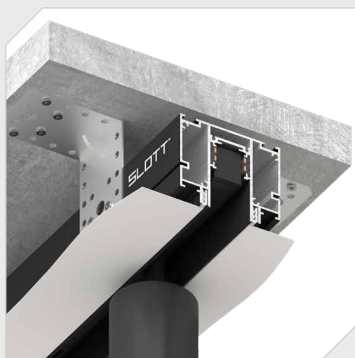

МАГНИТНАЯ ТРЕК-СИСТЕМА SLOTT FOR TECHNOLIGHT

ОСНОВА – ПРОФИЛЬ
SLOTT FOR TECHNOLIGHT

монтаж	обрыв на заглушке	поворот (без учета стоимости коннектора)	стык со стеной
11890 ₺ / м.п.	2530 ₺ / шт.	2000 ₺ / шт.	2500 ₺ / шт.

ВНИМАНИЕ! Цены на монтаж указаны с учетом всех необходимых материалов (профиль, заглушки, соединители).