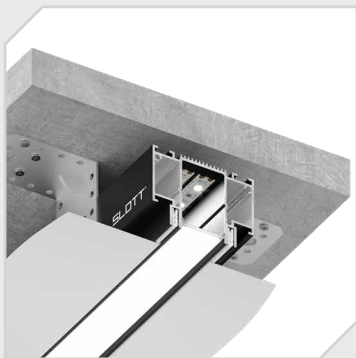

# СВЕТОВАЯ ЛИНИЯ SLOTT CANYON

СВЕТОВАЯ ЛИНИЯ  
SLOTT CANYON ЧЕРНАЯ

СВЕТОВАЯ ЛИНИЯ  
SLOTT CANYON БЕЛАЯ

СВЕТОВАЯ ЛИНИЯ  
SLOTT CANYON ЧЕРНАЯ

СВЕТОВАЯ ЛИНИЯ  
SLOTT CANYON БЕЛАЯ

монтаж

6070 ₺ / м.п.

обрыв на заглушке