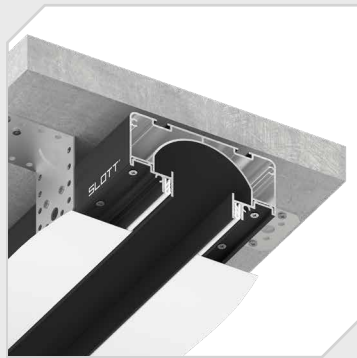

2110 ₺ / шт.

поворот

2200 ₺ / шт.

стык со стеной

2500 ₺ / шт.

НИШЕВАЯ СВЕТОВАЯ ЛИНИЯ  
SLOTT 35 ЧЁРНАЯ

**ВНИМАНИЕ!** Цены на монтаж указаны с учетом всех необходимых материалов (профиль, заглушки, соединители).