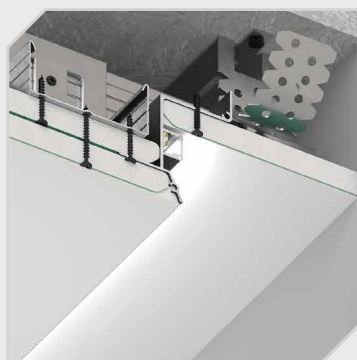

ПАРЯЩИЙ ПРОФИЛЬ GIPPS VILLAR 1.0
с увеличенным просветом от стены

ПАРЯЩИЙ ПРОФИЛЬ GIPPS VILLAR 1.0 КРЕПЛЕНИЕ К СТЕНЕ

монтаж	3120 ₺ / м.п.
монтаж внутреннего и внешнего угла	1500 ₺ / м.п.

ПАРЯЩИЙ ПРОФИЛЬ GIPPS VILLAR 1.0 КРЕПЛЕНИЕ С УВЕЛИЧЕННЫМ ПРОСВЕТОМ ОТ СТЕНЫ

монтаж	4120 ₺ / м.п.
монтаж внутреннего и внешнего угла	1500 ₺ / м.п.

ВНИМАНИЕ! Цены на монтаж указаны с учетом всех необходимых материалов (профиль, заглушки, соединители).