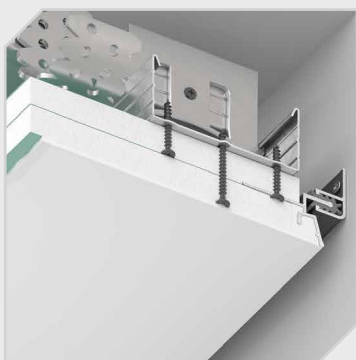

ПРОФИЛЬ KRAAB GIPPS

ДЕМПФЕРНЫЙ ТЕНЕВОЙ
ПРОФИЛЬ KRAAB GIPPS

монтаж

1720 ₺ / м.п.