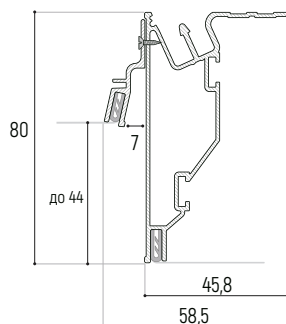

УРОВНЕВЫЙ ПОТОЛОК С ТЕНЕВЫМ ЗАБОРОМ

SLOTT80 + EUROSLOTT

монтаж

обработка внутреннего
угла обоих профилей

обработка внешнего
угла обоих профилей

стык конструкции
со стеной

5810 ₺ / м.п.

2200 ₺ / шт.

2200 ₺ / шт.

3000 ₺ / шт.