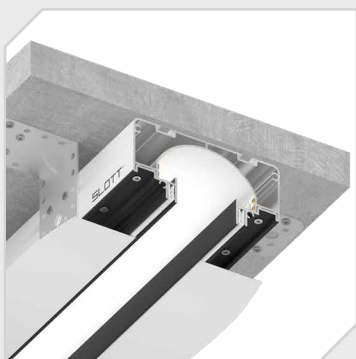

НИШЕВАЯ СВЕТОВАЯ ЛИНИЯ SLOTT

НИШЕВАЯ СВЕТОВАЯ ЛИНИЯ
SLOTT 35 ЧЕРНО-БЕЛАЯ

без рассеивателя	обрыв на заглушке	поворот	стык со стеной
7170 ₺ / м.п.	2120 ₺ / шт.	2200 ₺ / шт.	2500 ₺ / шт.