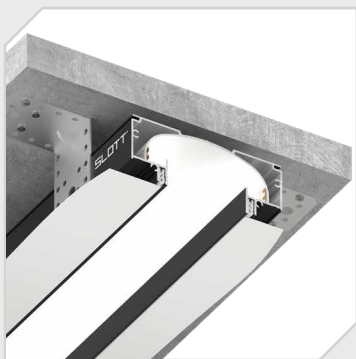

НИШЕВАЯ СВЕТОВАЯ ЛИНИЯ SLOTT

НИШЕВАЯ СВЕТОВАЯ ЛИНИЯ SLOTT ЧЕРНО-БЕЛАЯ

6680 ₺ / м.п.