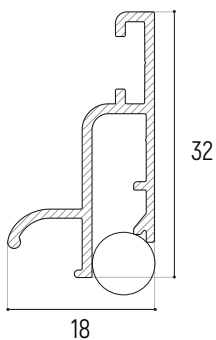

БЕЩЕЛЕВЫЕ ПОТОЛКИ

KRAAB 4.0

монтаж	обработка внутреннего угла	обработка внешнего угла
2120 ₹ / м.п.	500 ₹ / шт.	2000 ₹ / шт.

ВНИМАНИЕ! Цены на монтаж указаны с учетом всех необходимых материалов (профиль, заглушки, соединители).