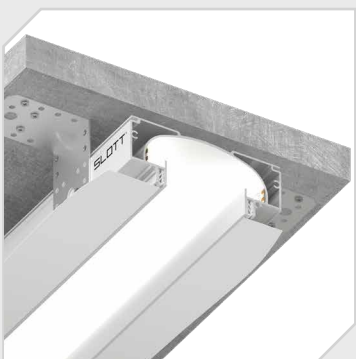

НИШЕВАЯ СВЕТОВАЯ ЛИНИЯ SLOTT БЕЛАЯ

6350 ₺ / м.п.

7350 ₺ / м.п.