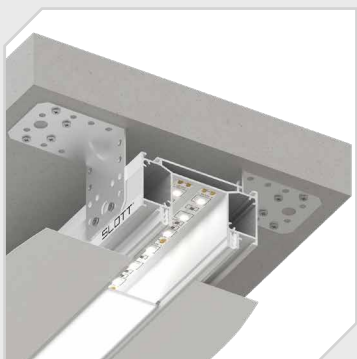

СВЕТОВАЯ ЛИНИЯ
SLOTT LINE БЕЛАЯ

монтаж	обрыв на заглушке	поворот	стык со стеной
6010 ₺ / м.п.	2040 ₺ / шт.	2000 ₺ / шт.	2500 ₺ / шт.

ВНИМАНИЕ! Цены на монтаж указаны с учетом всех необходимых материалов (профиль, заглушки, соединители).