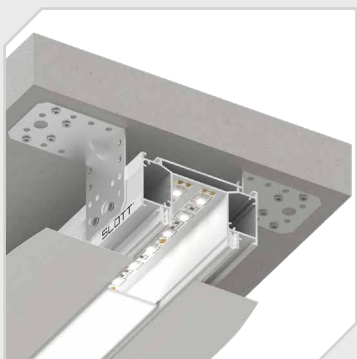

# СВЕТОВАЯ ЛИНИЯ SLOTT LINE

СВЕТОВАЯ ЛИНИЯ  
SLOTT LINE ЧЕРНАЯ

СВЕТОВАЯ ЛИНИЯ  
SLOTT LINE БЕЛАЯ

			
монтаж	обрыв на заглушке	поворот	стык со стеной
6010 ₺ / м.п.	2040 ₺ / шт.	2000 ₺ / шт.	2500 ₺ / шт.

 **ВНИМАНИЕ!** Цены на монтаж указаны с учетом всех необходимых материалов (профиль, заглушки, соединители).