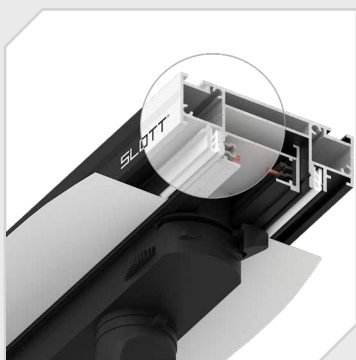

SLOTT INTRUDER

СИСТЕМА ДЛЯ ВСТРАИВАНИЯ
ОДНОФАЗНОГО ТРЕКА SLOTT INTRUDER
(ВИДИМЫЙ ФИКСАТОР СВЕТИЛЬНИКА)

монтаж	обрыв на заглушке	поворот	стык со стеной
5150 ₺ / м.п.	2000 ₺ / шт.	2000 ₺ / шт.	2500 ₺ / шт.

СИСТЕМА ДЛЯ ВСТРАИВАНИЯ
ОДНОФАЗНОГО ТРЕКА SLOTT INTRUDER
(СКРЫТЫЙ ФИКСАТОР СВЕТИЛЬНИКА)