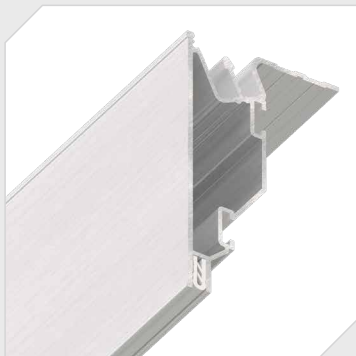

ПРОФИЛЬ SLOTT 80,
НЕОКРАШЕННЫЙ

4320 ₺ / м.п.