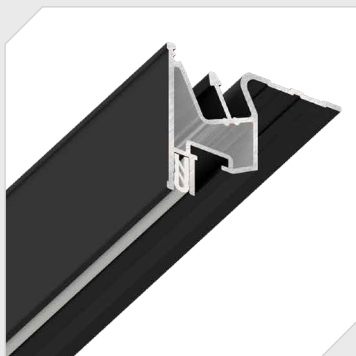

ПРОФИЛЬ SLOTT 40

ПРОФИЛЬ SLOTT 40,
ЧЕРНЫЙ