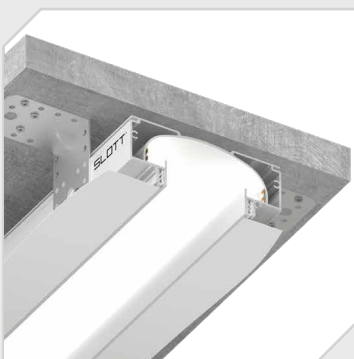

НИШЕВАЯ СВЕТОВАЯ ЛИНИЯ SLOTT БЕЛАЯ