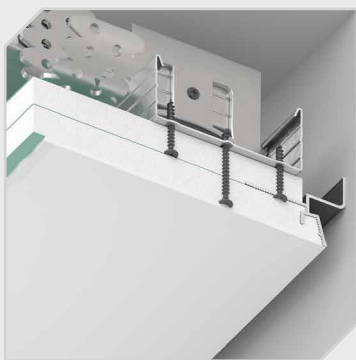

# ПРОФИЛЬ KRAAB GIPPS

ДЕМПФЕРНЫЙ ТЕНЕВОЙ  
ПРОФИЛЬ KRAAB GIPPS

монтаж

1720 ₺ / м.п.

монтаж внутреннего и внешнего угла

1000 ₺ / шт.

ТЕНЕВОЙ ПРОФИЛЬ  
KRAAB GIPPS

монтаж