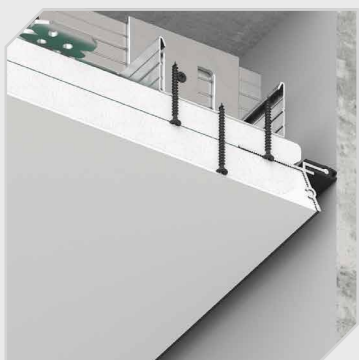

ПРОФИЛЬ KRAAB GIPPS

ПРОФИЛЬ KRAAB GIPPS 3-12
ПРОФИЛЬ KRAAB GIPPS 3-15

монтаж	монтаж внутреннего и внешнего угла
1460 ₺ / м.п.	1000 ₺ / шт.

Цены указаны без учета малярных работ

ВНИМАНИЕ! Цены на монтаж указаны с учетом всех необходимых материалов (профиль, заглушки, соединители).