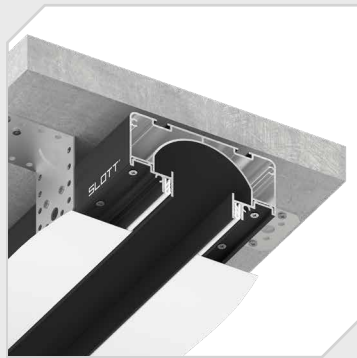

НИШЕВАЯ СВЕТОВАЯ ЛИНИЯ
SLOTT 35 ЧЁРНАЯ

без рассеивателя	с рассеивателем	обрыв на заглушке	поворот	стык со стеной
7170 ₺ / м.п.	8170 ₺ / м.п.	2110 ₺ / шт.	2200 ₺ / шт.	2500 ₺ / шт.

ВНИМАНИЕ! Цены на монтаж указаны с учетом всех необходимых материалов (профиль, заглушки, соединители).