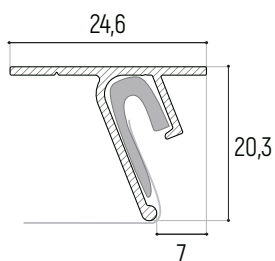

EUROKRAAB ПОТОЛОЧНЫЙ

монтаж
1260 ₺ / м.п. без бокса

обработка внутреннего угла
300 ₺ / шт.

обработка внешнего угла
800 ₺ / шт.