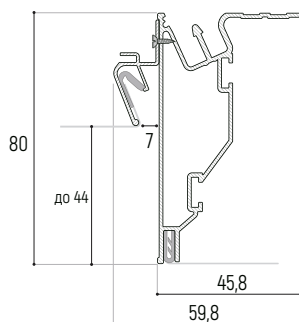

SLOTT80 + EUROKRAAB

монтаж

обработка внутреннего
угла обоих профилей

обработка внешнего
угла обоих профилей

стык конструкции
со стеной

5460 ₺ / м.п.

2200 ₺ / шт.

2200 ₺ / шт.

3000 ₺ / шт.

⚠ ВНИМАНИЕ! Цены на монтаж указаны с учетом всех необходимых материалов (профиль, заглушки, соединители).