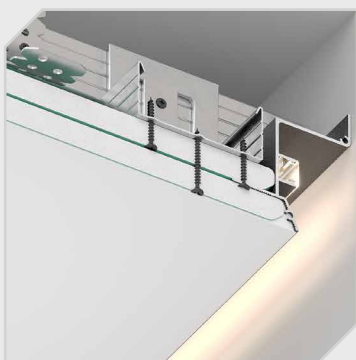

ПАРЯЩИЙ ПРОФИЛЬ

ПАРЯЩИЙ ПРОФИЛЬ GIPPS VILLAR 1.0
крепление к стене