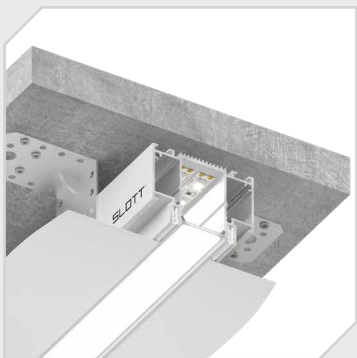

# СВЕТОВАЯ ЛИНИЯ SLOTT CANYON

СВЕТОВАЯ ЛИНИЯ  
SLOTT CANYON ЧЕРНАЯ

СВЕТОВАЯ ЛИНИЯ  
SLOTT CANYON БЕЛАЯ

СВЕТОВАЯ ЛИНИЯ  
SLOTT CANYON ЧЕРНАЯ

СВЕТОВАЯ ЛИНИЯ  
SLOTT CANYON БЕЛАЯ

монтаж	обрыв на заглушке	поворот	стык со стеной
6070 ₺ / м.п.	2110 ₺ / шт.	2000 ₺ / шт.	2500 ₺ / шт.