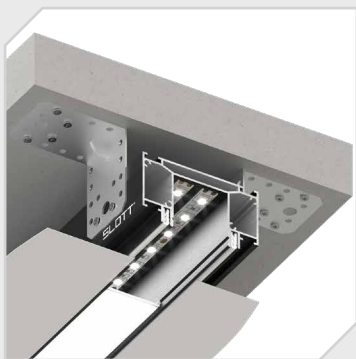

2110 ₺ / шт.

поворот

2000 ₺ / шт.

стык со стеной

2500 ₺ / шт.

**⚠ ВНИМАНИЕ!** Цены на монтаж указаны с учетом всех необходимых материалов (профиль, заглушки, соединители).

# СВЕТОВАЯ ЛИНИЯ SLOTT LINE

СВЕТОВАЯ ЛИНИЯ  
SLOTT LINE ЧЕРНАЯ

СВЕТОВАЯ ЛИНИЯ  
SLOTT LINE БЕЛАЯ

			
монтаж	обрыв на заглушке	поворот	стык со стеной
6010 ₺ / м.п.	2040 ₺ / шт.	2000 ₺ / шт.	2500 ₺ / шт.

 **ВНИМАНИЕ!** Цены на монтаж указаны с учетом всех необходимых материалов (профиль, заглушки, соединители).