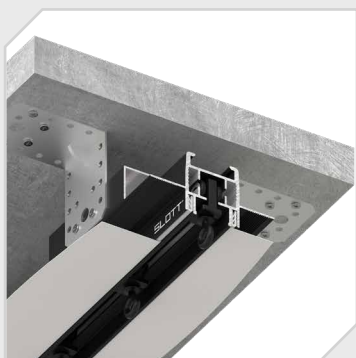

СИСТЕМА SLOTT MOTION ДЛЯ ШТОР

КАРНИЗНЫЙ ПРОФИЛЬ
SLOTT MOTION