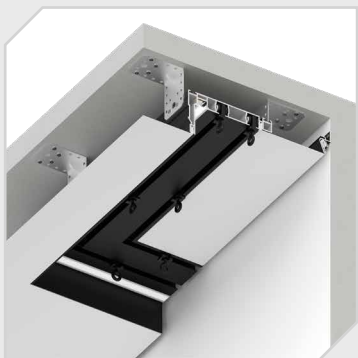

КАРНИЗ SLOTT-PARSEK

КАРНИЗ SLOTT PARSEK,
ЧЕРНЫЙ