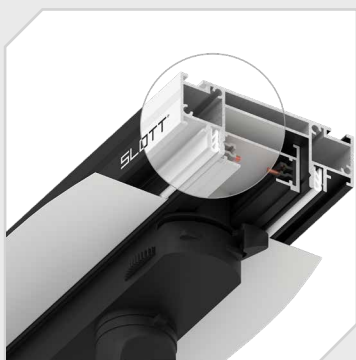

СИСТЕМА ДЛЯ ВСТРАИВАНИЯ  
ТРЕХФАЗНОГО ТРЕКА SLOTT INTRUDER  
(СКРЫТЫЙ ФИКСАТОР СВЕТИЛЬНИКА)

монтаж	обрыв на заглушке	поворот	стык со стеной
5720 ₺ / м.п.	2070 ₺ / шт.	2000 ₺ / шт.	2500 ₺ / шт.

**ВНИМАНИЕ!** Цены на монтаж указаны с учетом всех необходимых материалов (профиль, заглушки, соединители).

# SLOTT INTRUDER

СИСТЕМА ДЛЯ ВСТРАИВАНИЯ  
ОДНОФАЗНОГО ТРЕКА SLOTT INTRUDER  
(ВИДИМЫЙ ФИКСАТОР СВЕТИЛЬНИКА)

монтаж	обрыв на заглушке	поворот	стык со стеной
5150 ₺ / м.п.	2000 ₺ / шт.	2000 ₺ / шт.	2500 ₺ / шт.