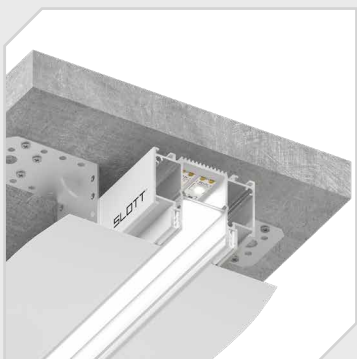

СВЕТОВАЯ ЛИНИЯ
SLOTT CANYON БЕЛАЯ