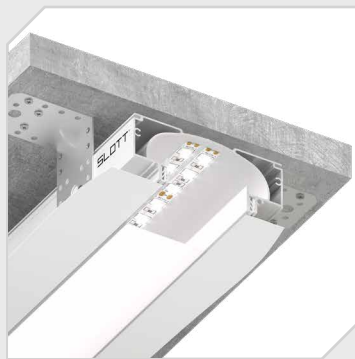

НИШЕВАЯ СВЕТОВАЯ ЛИНИЯ SLOTT С РАССЕИВАТЕЛЕМ

без рассеивателя	с рассеивателем	обрыв на заглушке	поворот	стык со стеной
6350 ₺ / м.п.	7350 ₺ / м.п.	2120 ₺ / шт.	2000 ₺ / шт.	2500 ₺ / шт.

ВНИМАНИЕ! Цены на монтаж указаны с учетом всех необходимых материалов (профиль, заглушки, соединители).