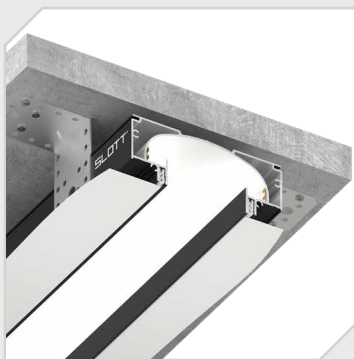

НИШЕВАЯ СВЕТОВАЯ ЛИНИЯ SLOTT

НИШЕВАЯ СВЕТОВАЯ ЛИНИЯ SLOTT ЧЕРНО-БЕЛАЯ

без рассеивателя	обрыв на заглушке	поворот	стык со стеной
6680 ₺ / м.п.	2170 ₺ / шт.	2000 ₺ / шт.	2500 ₺ / шт.