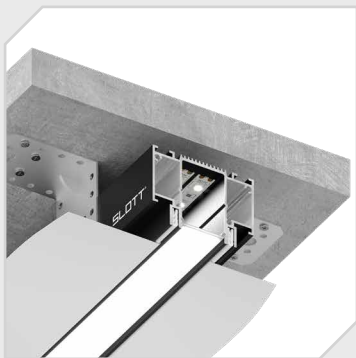

# СВЕТОВАЯ ЛИНИЯ SLOTT CANYON

СВЕТОВАЯ ЛИНИЯ  
SLOTT CANYON ЧЕРНАЯ

СВЕТОВАЯ ЛИНИЯ  
SLOTT CANYON БЕЛАЯ

СВЕТОВАЯ ЛИНИЯ  
SLOTT CANYON ЧЕРНАЯ

СВЕТОВАЯ ЛИНИЯ  
SLOTT CANYON БЕЛАЯ

монтаж	обрыв на заглушке	поворот	стык со стеной
6070 ₺ / м.п.	2110 ₺ / шт.	2000 ₺ / шт.	2500 ₺ / шт.