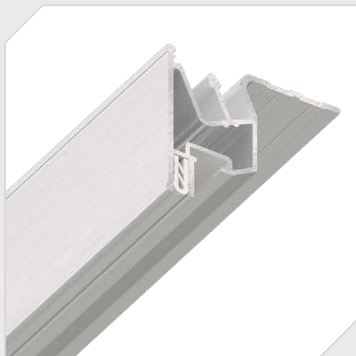

ПРОФИЛЬ SLOTT 40,
НЕОКРАШЕННЫЙ

3610 ₺ / м.п.