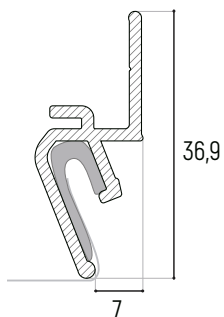

EUROKRAAB STRONG

монтаж
1410 ₺ / м.п.

обработка внутреннего угла
300 ₺ / шт.

обработка внешнего угла
800 ₺ / шт.