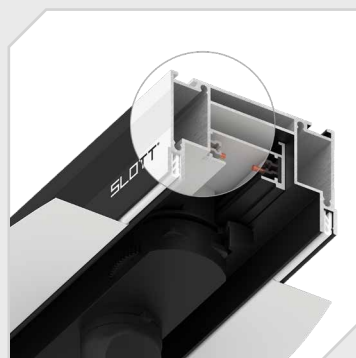

монтаж	обрыв на заглушке	поворот	стык со стеной
5430 ₺ / м.п.	2040 ₺ / шт.	2000 ₺ / шт.	2500 ₺ / шт.

ВНИМАНИЕ! Цены на монтаж указаны с учетом всех необходимых материалов (профиль, заглушки, соединители).