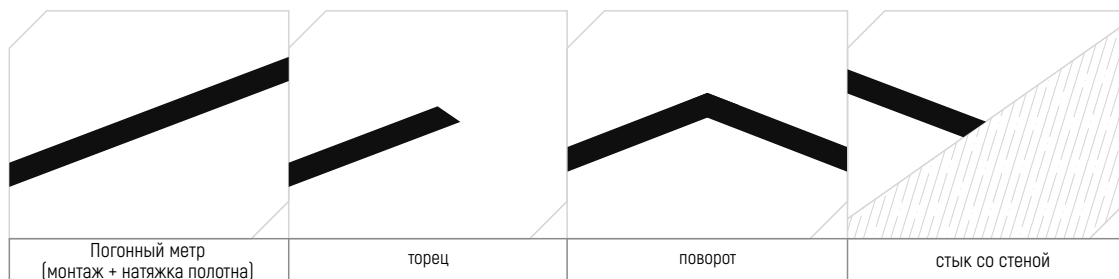

ЧЕРНЫЕ НИШИ SLOTT

Стоимость с монтажом и натяжкой полотен

	6570 ₺ / м.п.	2500 ₺ / шт.	2500 ₺ / шт.	3500 ₺ / шт.
	5740 ₺ / м.п.	2500 ₺ / шт.	2500 ₺ / шт.	3500 ₺ / шт.
	5850 ₺ / м.п.	1500 ₺ / шт.	300 ₺ / шт.	3000 ₺ / шт.

⚠ ВНИМАНИЕ! Цены на монтаж указаны с учетом всех необходимых материалов (профиль, заглушки, соединители).