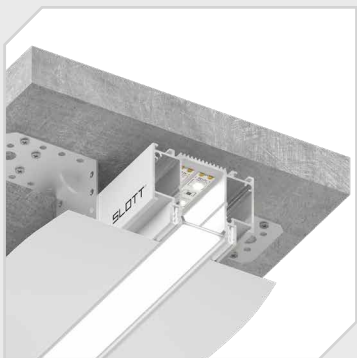

# СВЕТОВАЯ ЛИНИЯ SLOTT CANYON

СВЕТОВАЯ ЛИНИЯ  
SLOTT CANYON ЧЕРНАЯ

СВЕТОВАЯ ЛИНИЯ  
SLOTT CANYON БЕЛАЯ

СВЕТОВАЯ ЛИНИЯ  
SLOTT CANYON ЧЕРНАЯ

СВЕТОВАЯ ЛИНИЯ  
SLOTT CANYON БЕЛАЯ

монтаж

6070 ₺ / м.п.

обрыв на заглушке