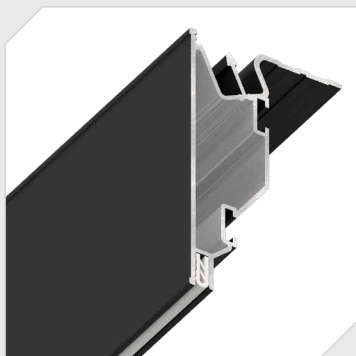

ПРОФИЛЬ SLOTT 80

ПРОФИЛЬ SLOTT 80,
ЧЕРНЫЙ