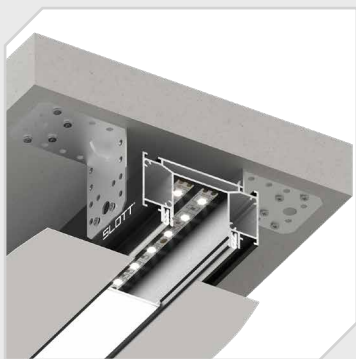

СВЕТОВАЯ ЛИНИЯ SLOTT LINE

СВЕТОВАЯ ЛИНИЯ
SLOTT LINE ЧЕРНАЯ