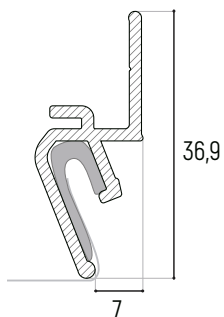

## EUROKRAAB

монтаж  
1290 ₺ / м.п.

обработка внутреннего угла  
300 ₺ / шт.

обработка внешнего угла  
800 ₺ / шт.

## EUROKRAAB STRONG

монтаж  
1410 ₺ / м.п.

обработка внутреннего угла  
300 ₺ / шт.

обработка внешнего угла  
800 ₺ / шт.