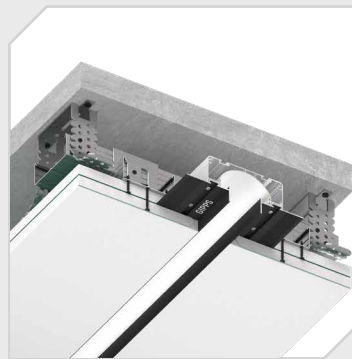

# НИШЕВАЯ СВЕТОВАЯ ЛИНИЯ GIPPS 35

НИШЕВАЯ СВЕТОВАЯ ЛИНИЯ  
GIPPS 35 ЧЁРНАЯ

НИШЕВАЯ СВЕТОВАЯ ЛИНИЯ  
GIPPS 35 БЕЛАЯ

НИШЕВАЯ СВЕТОВАЯ ЛИНИЯ  
GIPPS 35 ЧЁРНО-БЕЛАЯ

монтаж

5770 ₺ / м.п.

торец

1500 ₺ / шт.