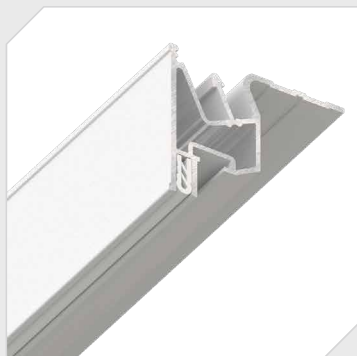

ПРОФИЛЬ SLOTT 40,
БЕЛЫЙ

3860 ₺ / м.п.