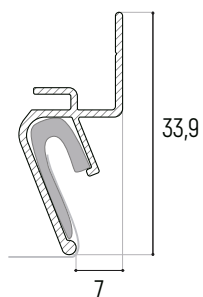

ТЕНЕВОЙ ПОТОЛОК

EUROKRAAB

монтаж
1290 ₺ / м.п.

обработка внутреннего угла
300 ₺ / шт.

обработка внешнего угла
800 ₺ / шт.