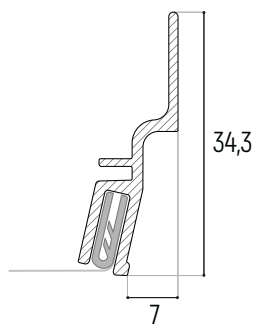

ТЕНЕВОЙ ПОТОЛОК

EUROSLOTT

монтаж	обработка внутреннего угла	обработка внешнего угла
1740 ₺ / м.п.	300 ₺ / шт.	800 ₺ / шт.

ВНИМАНИЕ! Цены на монтаж указаны с учетом всех необходимых материалов (профиль, заглушки, соединители).