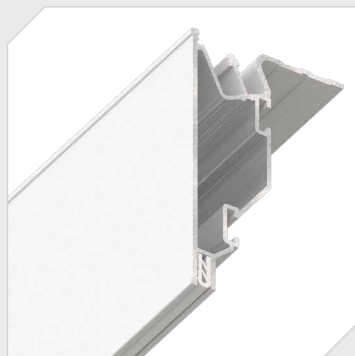

ПРОФИЛЬ SLOTT 80,
БЕЛЫЙ

4570 ₺ / м.п.