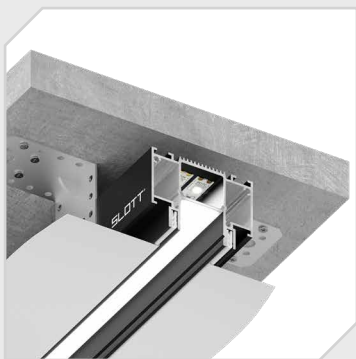

СВЕТОВАЯ ЛИНИЯ SLOTT CANYON

СВЕТОВАЯ ЛИНИЯ
SLOTT CANYON ЧЕРНАЯ