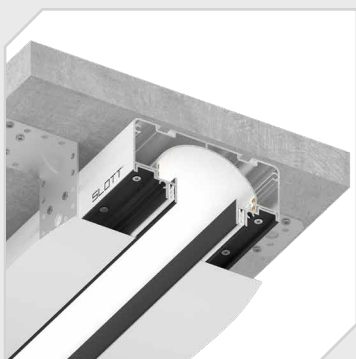

НИШЕВАЯ СВЕТОВАЯ ЛИНИЯ SLOTT

НИШЕВАЯ СВЕТОВАЯ ЛИНИЯ
SLOTT 35 ЧЕРНО-БЕЛАЯ

7170 ₺ / м.п.