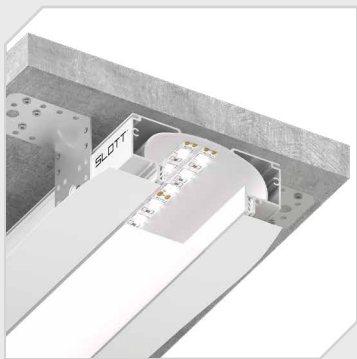

стык со стеной

2500 ₺ / шт.

НИШЕВАЯ СВЕТОВАЯ ЛИНИЯ SLOTT БЕЛАЯ

без рассеивателя

6350 ₺ / м.п.

с рассеивателем

7350 ₺ / м.п.

НИШЕВАЯ СВЕТОВАЯ ЛИНИЯ SLOTT С РАССЕИВАТЕЛЕМ